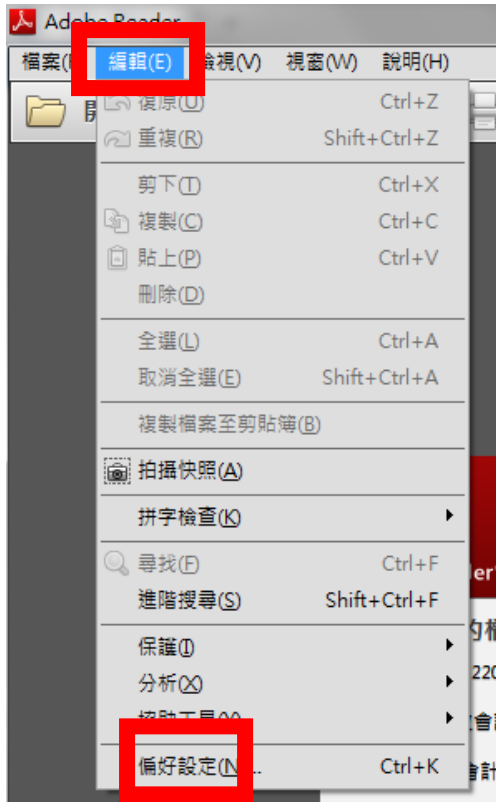

信託財產對帳單-教職員退撫儲金專戶檔案若無法開啟，要求安裝 Adobe flash Player ，裝完後仍無法顯示時請依照下列步驟操作。

一、請開啟 Adobe Reader 後點選上方 編輯 → 偏好設定。

二、點選左邊 3D 和多媒體，請將右邊 啟用播放 3D 內容，打勾後，再點選下方確定鈕，重新開啟即可正常顯示。